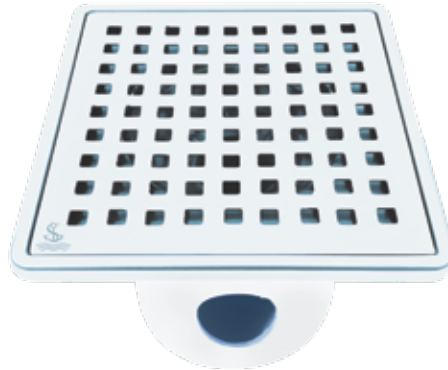

4" Floor Drain (Jupiter)
Model : 786212